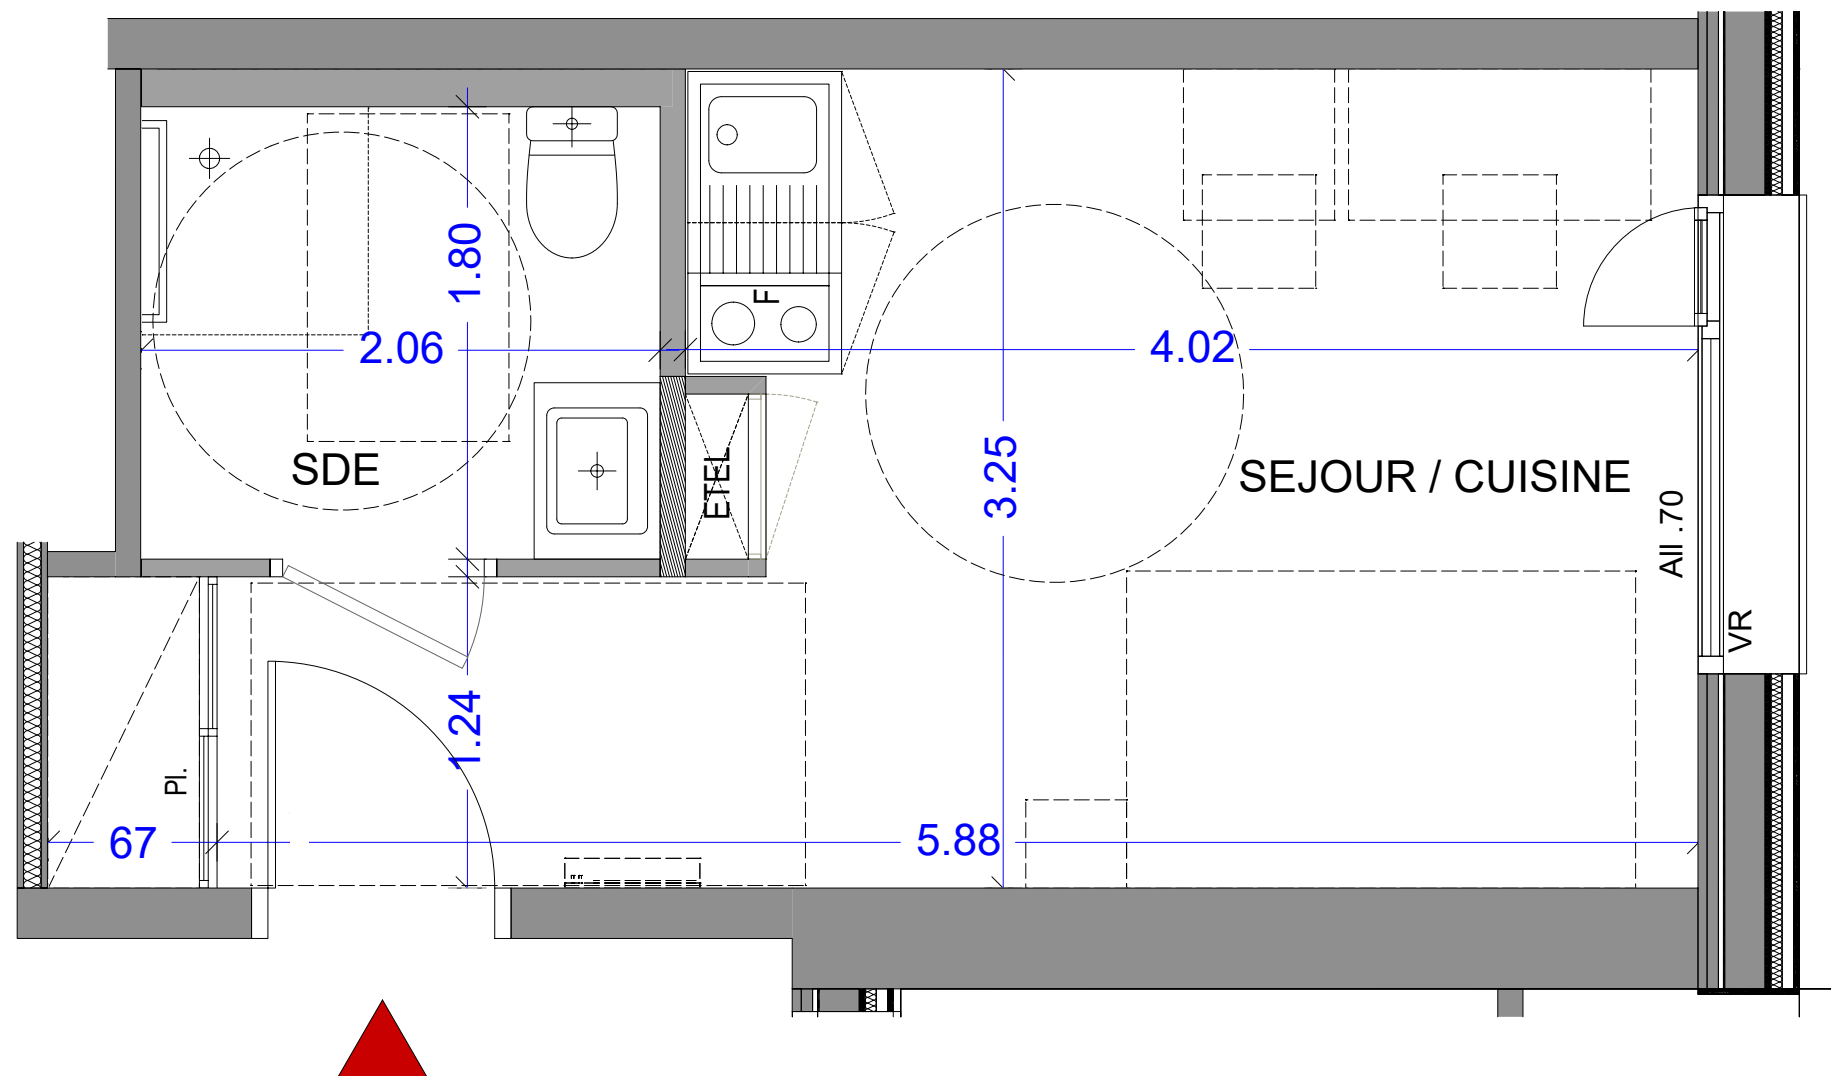

17 ALL. JEAN MONNET  
74940 ANNECY

Appartement 1 pièce PMR  
n° 3-16 - 3ième étage

SEJOUR / CUISINE	15.87 m <sup>2</sup>
SALLE D'EAU	3.69 m <sup>2</sup>

**SURFACE HABITABLE TOTALE 19.56 m<sup>2</sup>**

LEGENDE

Pl. :	Placard
ETEL:	Tableau électrique
F :	Frigo
VR :	Volet roulant
All :	Allège
PF :	Porte fenêtre
[ ] :	Soffite et faux plafond

ECHELLE	DATE	INDICE
	AOUT 2023	0