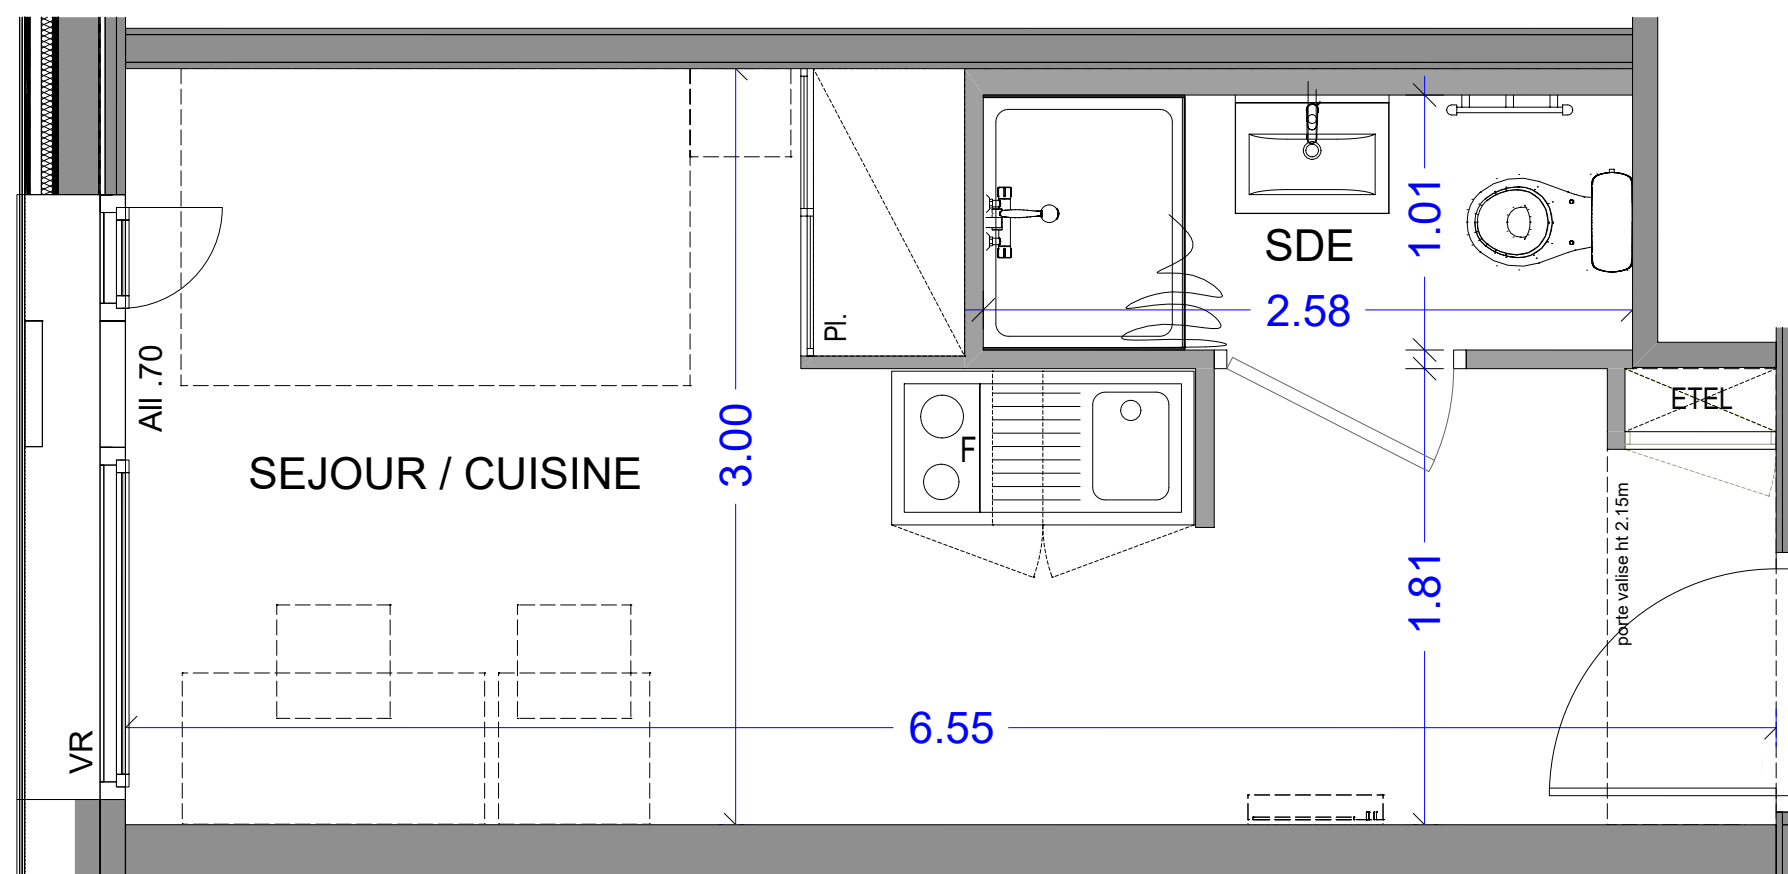

17 ALL. JEAN MONNET
74940 ANNECY

Appartement 1 pièce
n° 0-14 - Niveau Rez de Chaussée

SEJOUR / CUISINE	15.47 m ²
SALLE D'EAU	2.61 m ²

SURFACE HABITABLE TOTALE 18.08 m²

LEGENDE

- Pl. : Placard
- EDEL: Tableau électrique
- F : Frigo
- VR : Volet roulant
- All : Allège
- PF : Porte fenêtre
- [] : Soffite et faux plafond