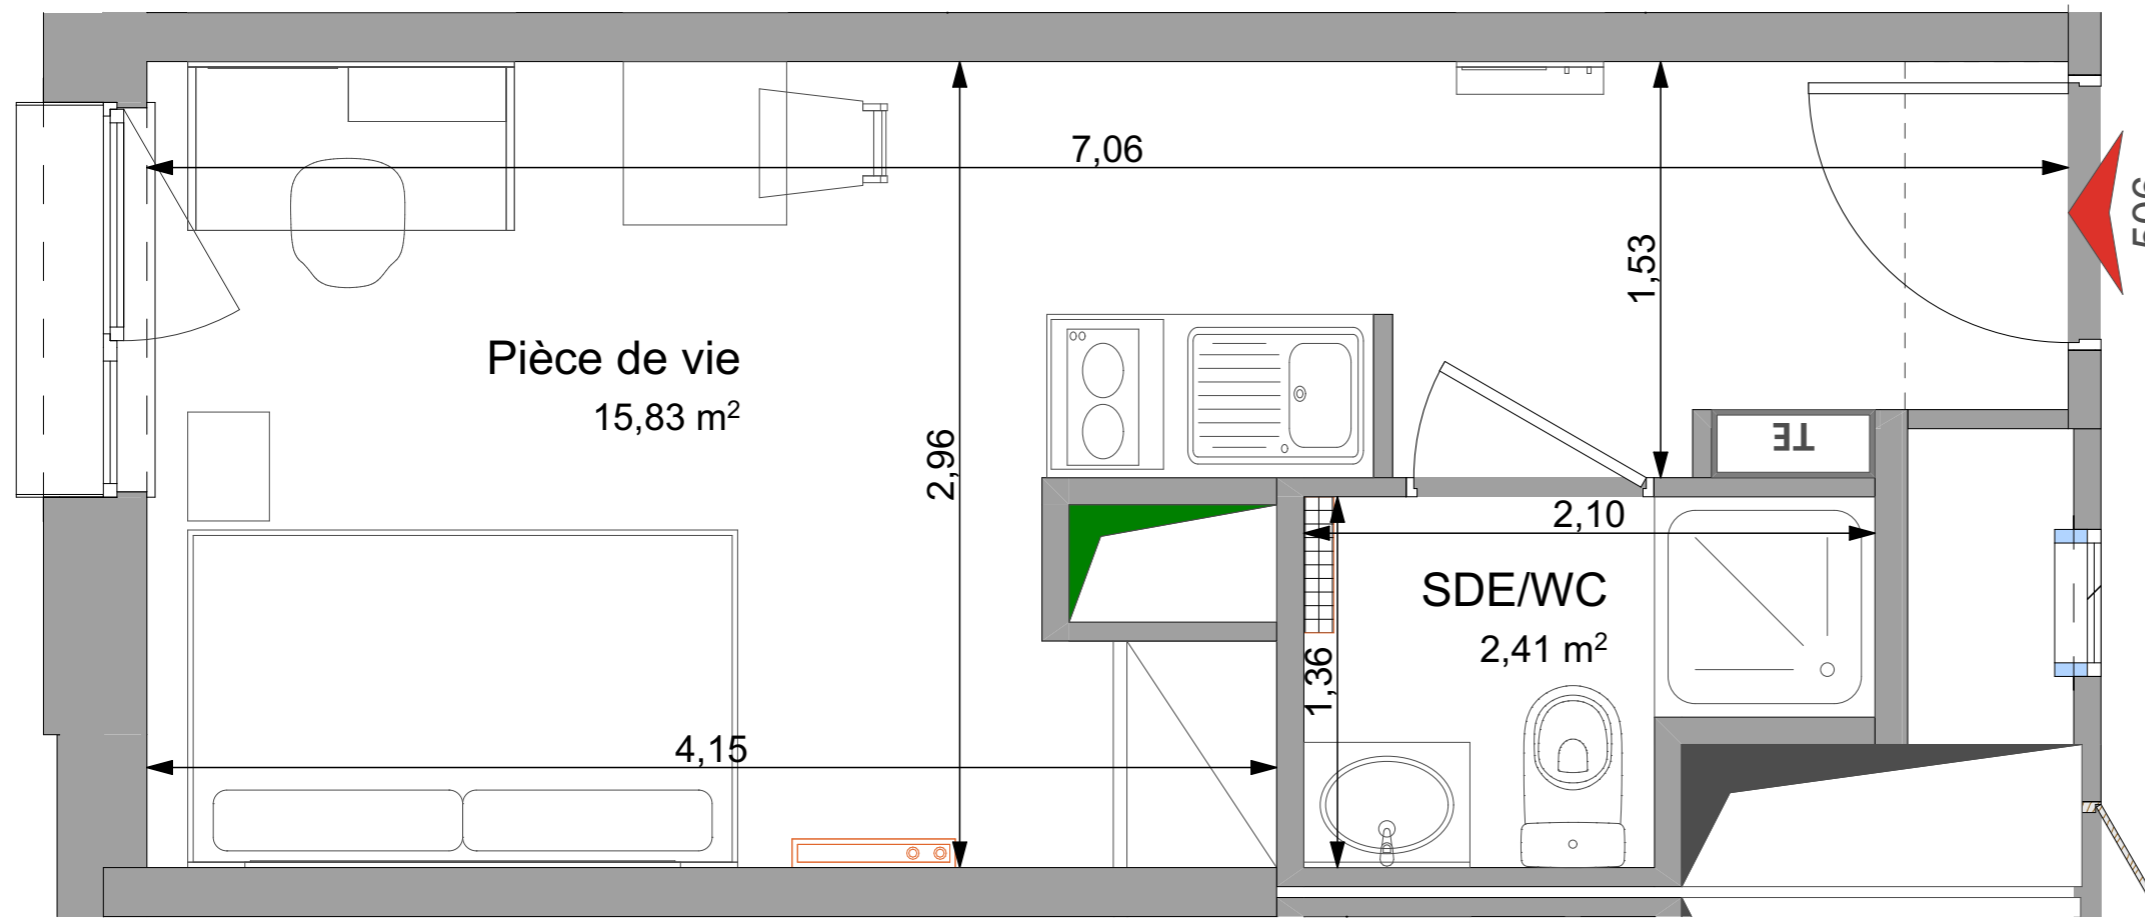

506 STUDIO R+5	
Pièce à vivre	15.83 m ²
SdE/WC	2.41 m ²
Total surface habitable	18.24 m²

Faux-plafonds	TE Tableau électrique
Gaine technique	Radiateur sèche-serviette
Placard	Radiateur
	MTV Meuble télévision

Date: 23/02/2024	Indice: 0
----------------------------	---------------------

Les surfaces, cotes, gaines, retombées, soffites et faux-plafonds, ainsi que l'emplacement des sanitaires, ne sont pas tous figurés ou le sont à titre indicatif. Des modifications sont susceptibles d'être apportées en fonction des impératifs administratifs, des contraintes techniques de conception et des tolérances d'exécution, tant en ce qui concerne les dimensions libres que les équipements et les réseaux divers, les appareillages sanitaires et électriques. Seuls seront fournis les équipements figurant sur le descriptif en annexe de l'acte de vente.