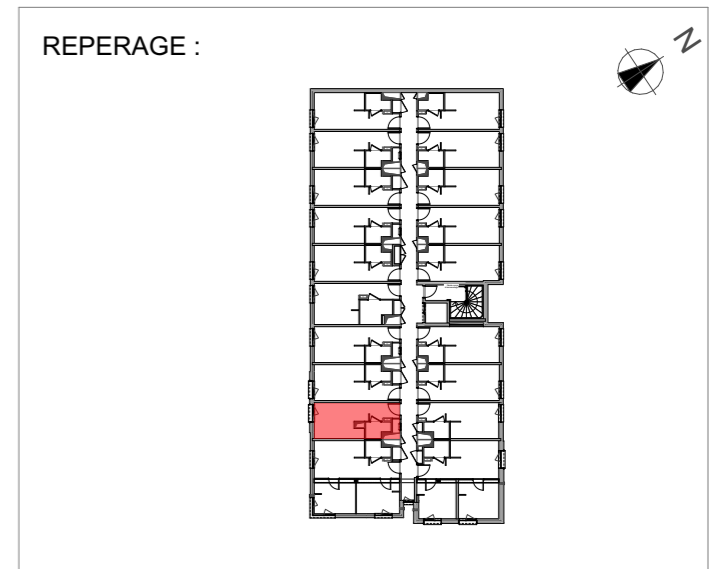

506 STUDIO R+5	
Pièce à vivre	15.83 m ²
SdE/WC	2.41 m ²
Total surface habitable	18.24 m²

Faux-plafonds	TE Tableau électrique
Gaine technique	Radiateur sèche-serviette
Placard	Radiateur
	MTV Meuble télévision

Date: 23/02/2024	Indice: 0
----------------------------	---------------------

Les surfaces, cotes, gaines, retombées, soffites et faux-plafonds, ainsi que l'emplacement des sanitaires, ne sont pas tous figurés ou le sont à titre indicatif. Des modifications sont susceptibles d'être apportées en fonction des impératifs administratifs, des contraintes techniques de conception et des tolérances d'exécution, tant en ce qui concerne les dimensions libres que les équipements et les réseaux divers, les appareillages sanitaires et électriques. Seuls seront fournis les équipements figurant sur le descriptif en annexe de l'acte de vente.