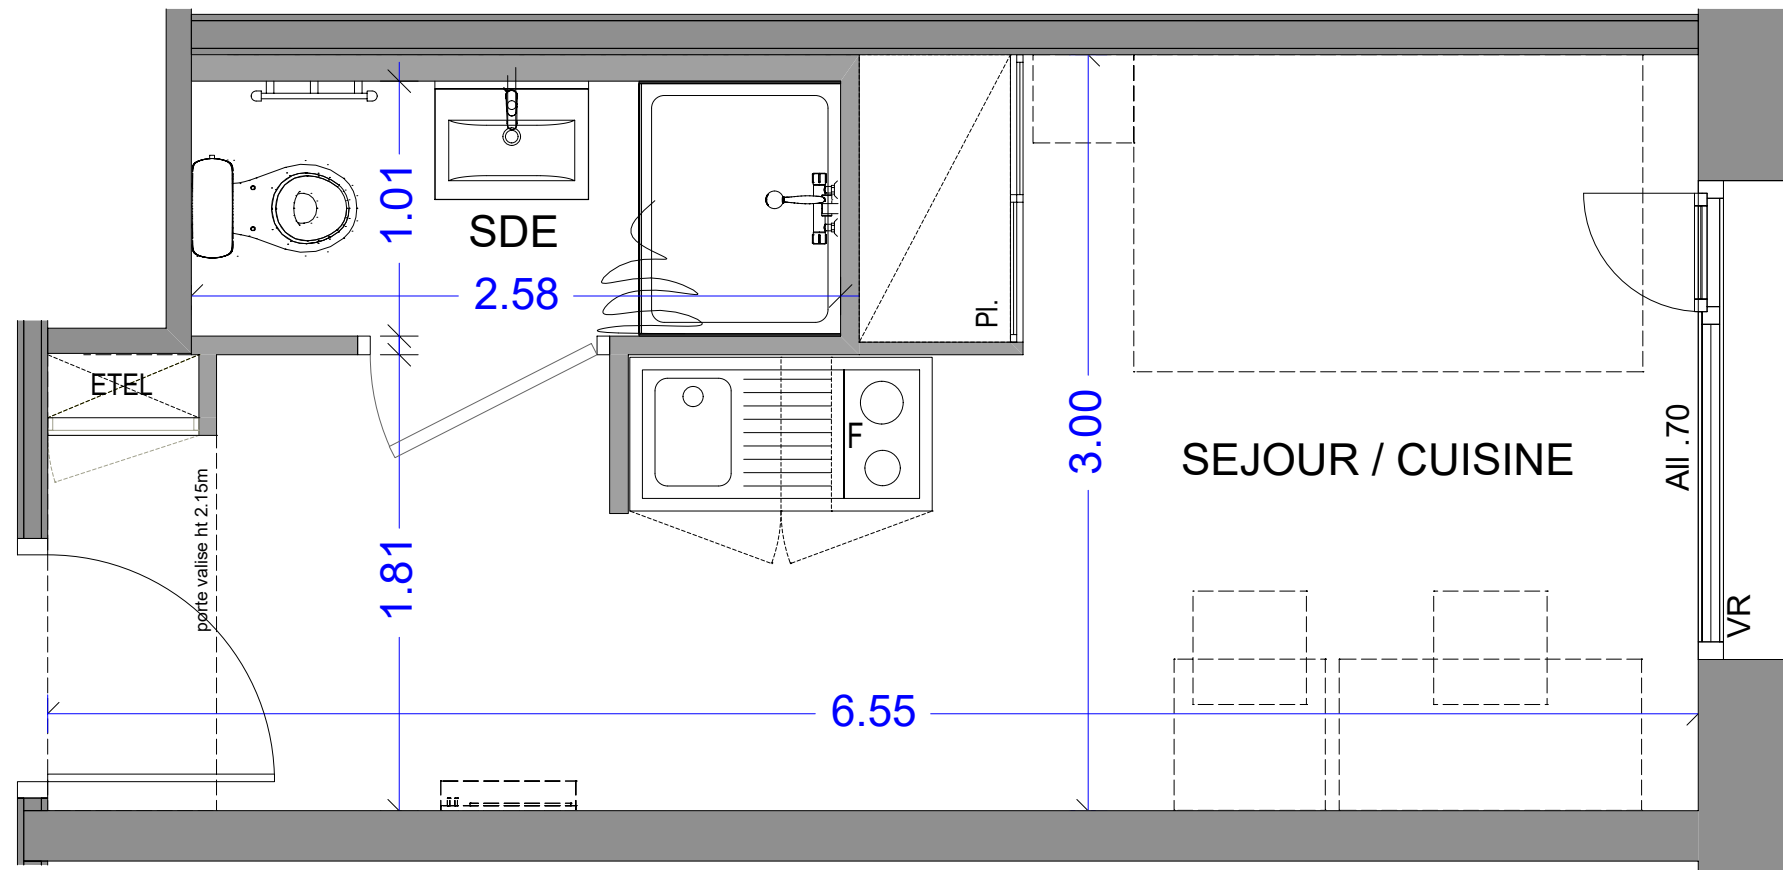

17 ALL. JEAN MONNET
74940 ANNECY

Appartement 1 pièce
n° 2-24 - 2ième étage

SEJOUR / CUISINE	15.47 m ²
SALLE D'EAU	2.61 m ²

SURFACE HABITABLE TOTALE 18.08 m²

LEGENDE

Pl. : Placard
ETEL: Tableau électrique
F : Frigo
VR : Volet roulant
All : Allège
PF : Porte fenêtre
[] : Soffite et faux plafond