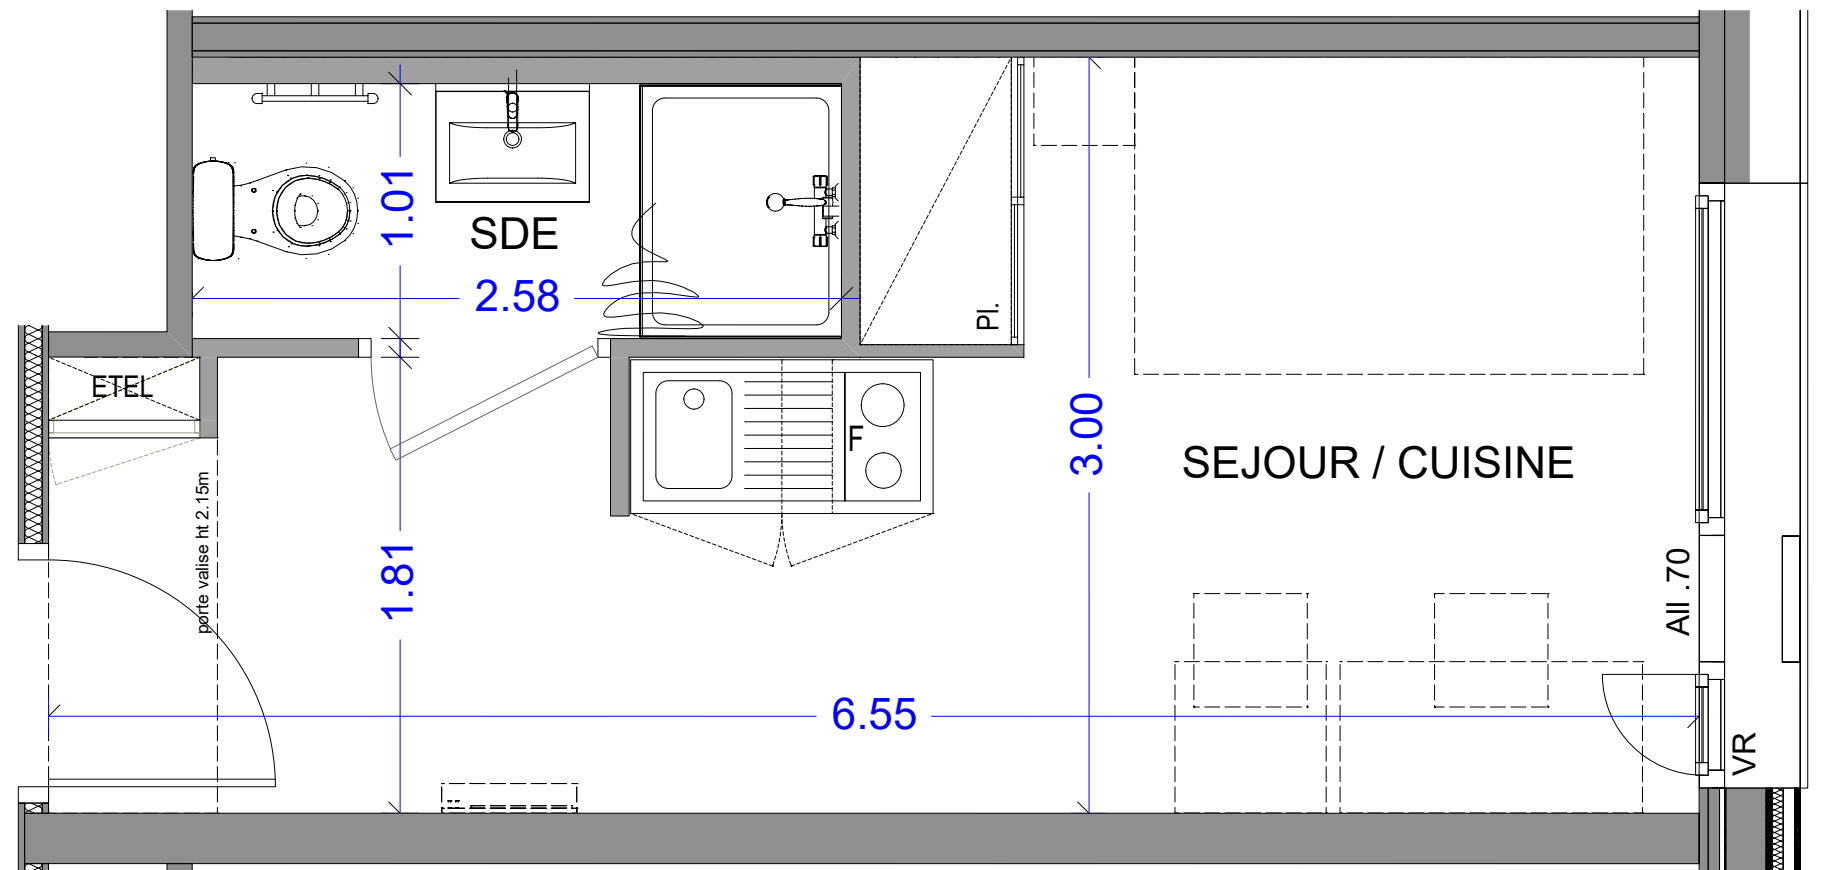

17 ALL. JEAN MONNET  
74940 ANNECY

Appartement 1 pièce  
n° 4-10 - 4ième étage

SEJOUR / CUISINE	15.47 m <sup>2</sup>
SALLE D'EAU	2.61 m <sup>2</sup>

**SURFACE HABITABLE TOTALE 18.08 m<sup>2</sup>**

LEGENDE

Pl. :	Placard
ETEL:	Tableau électrique
F :	Frigido
VR :	Volet roulant
All :	Allège
PF :	Porte fenêtre
[ ] :	Soffite et faux plafond

ECHELLE	DATE	INDICE
	AOUT 2023	0