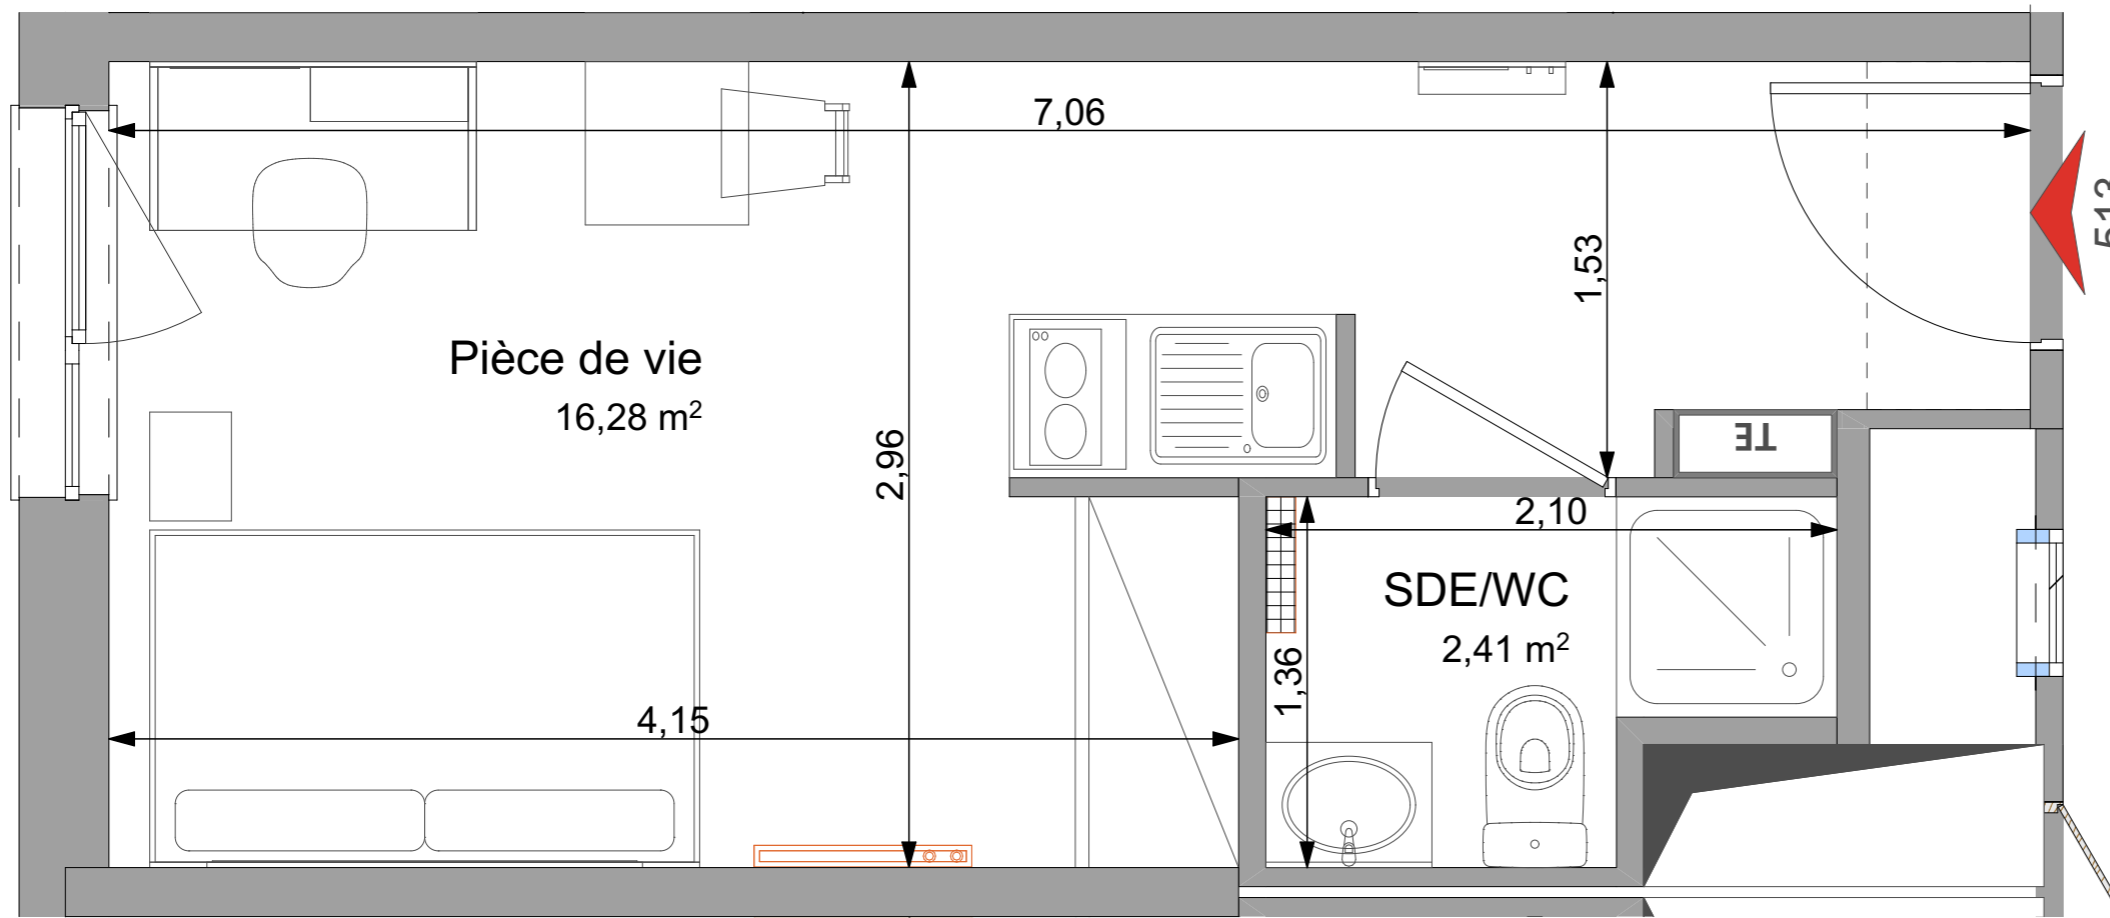

513 STUDIO R+5	
Pièce à vivre	16.28 m ²
SdE/WC	2.41 m ²
Total surface habitable	18.69 m²

- Faux-plafonds
- TE Tableau électrique
- Radiateur sèche-serviette
- Gaine technique
- Radiateur
- Placard
- MTV Meuble télévision

Date: **23/02/2024** Indice: **0**

Les surfaces, cotes, gaines, retombées, soffites et faux-plafonds, ainsi que l'emplacement des sanitaires, ne sont pas tous figurés ou le sont à titre indicatif. Des modifications sont susceptibles d'être apportées en fonction des impératifs administratifs, des contraintes techniques de conception et des tolérances d'exécution, tant en ce qui concerne les dimensions libres que les équipements et les réseaux divers, les appareillages sanitaires et électriques. Seuls seront fournis les équipements figurant sur le descriptif en annexe de l'acte de vente.