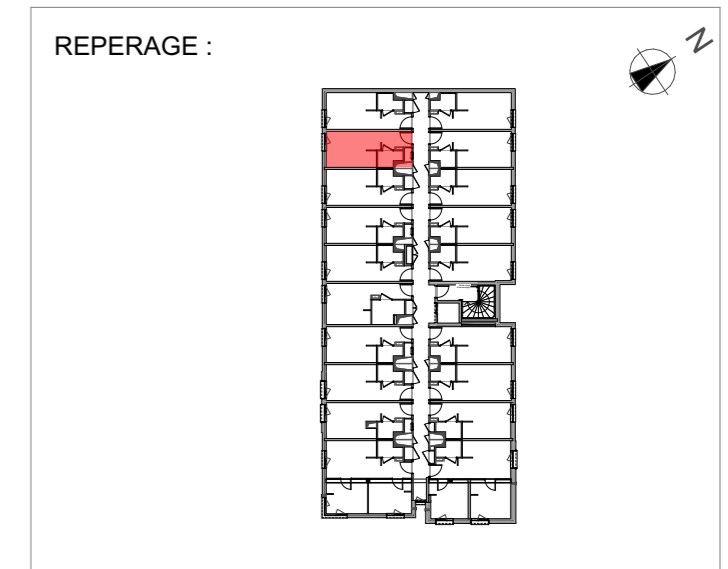

513 STUDIO R+5	
Pièce à vivre	16.28 m ²
SdE/WC	2.41 m ²
Total surface habitable	18.69 m²

- Faux-plafonds
- TE Tableau électrique
- Radiateur sèche-serviette
- Gaine technique
- Radiateur
- Placard
- MTV Meuble télévision

Date: **23/02/2024** Indice: **0**

Les surfaces, cotes, gaines, retombées, soffites et faux-plafonds, ainsi que l'emplacement des sanitaires, ne sont pas tous figurés ou le sont à titre indicatif. Des modifications sont susceptibles d'être apportées en fonction des impératifs administratifs, des contraintes techniques de conception et des tolérances d'exécution, tant en ce qui concerne les dimensions libres que les équipements et les réseaux divers, les appareillages sanitaires et électriques. Seuls seront fournis les équipements figurant sur le descriptif en annexe de l'acte de vente.