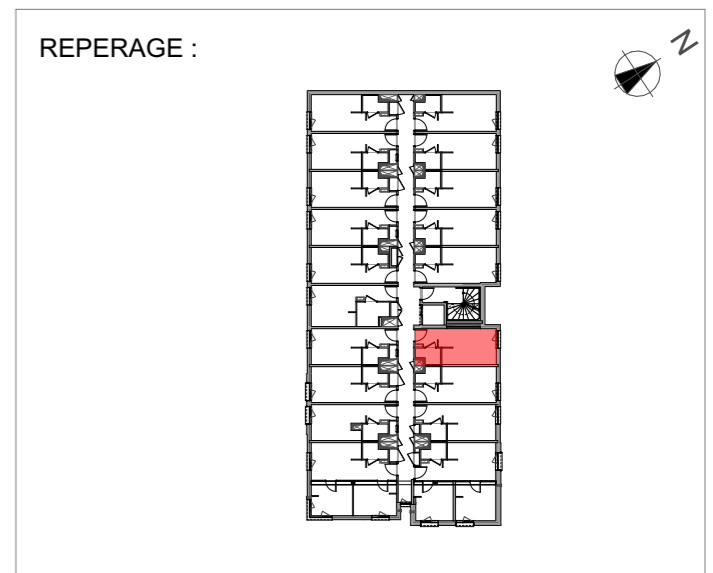

EKINOX
VANDOEUVRE-LES-NANCY
Avenue de Bourgogne

401 STUDIO R+4	
Pièce à vivre	16.41 m ²
SdE/WC	2.41 m ²
Total surface habitable	18.82 m²

	Faux-plafonds		TE Tableau électrique
	Gaine technique		Radiateur sèche-serviette
	Placard		Radiateur
			MTV Meuble télévision

Date:
23/02/2024

Indice:
0

Les surfaces, cotes, gaines, retombées, soffites et faux-plafonds, ainsi que l'emplacement des sanitaires, ne sont pas tous figurés ou le sont à titre indicatif. Des modifications sont susceptibles d'être apportées en fonction des impératifs administratifs, des contraintes techniques de conception et des tolérances d'exécution, tant en ce qui concerne les dimensions libres que les équipements et les réseaux divers, les appareillages sanitaires et électriques. Seuls seront fournis les équipements figurant sur le descriptif en annexe de l'acte de vente.