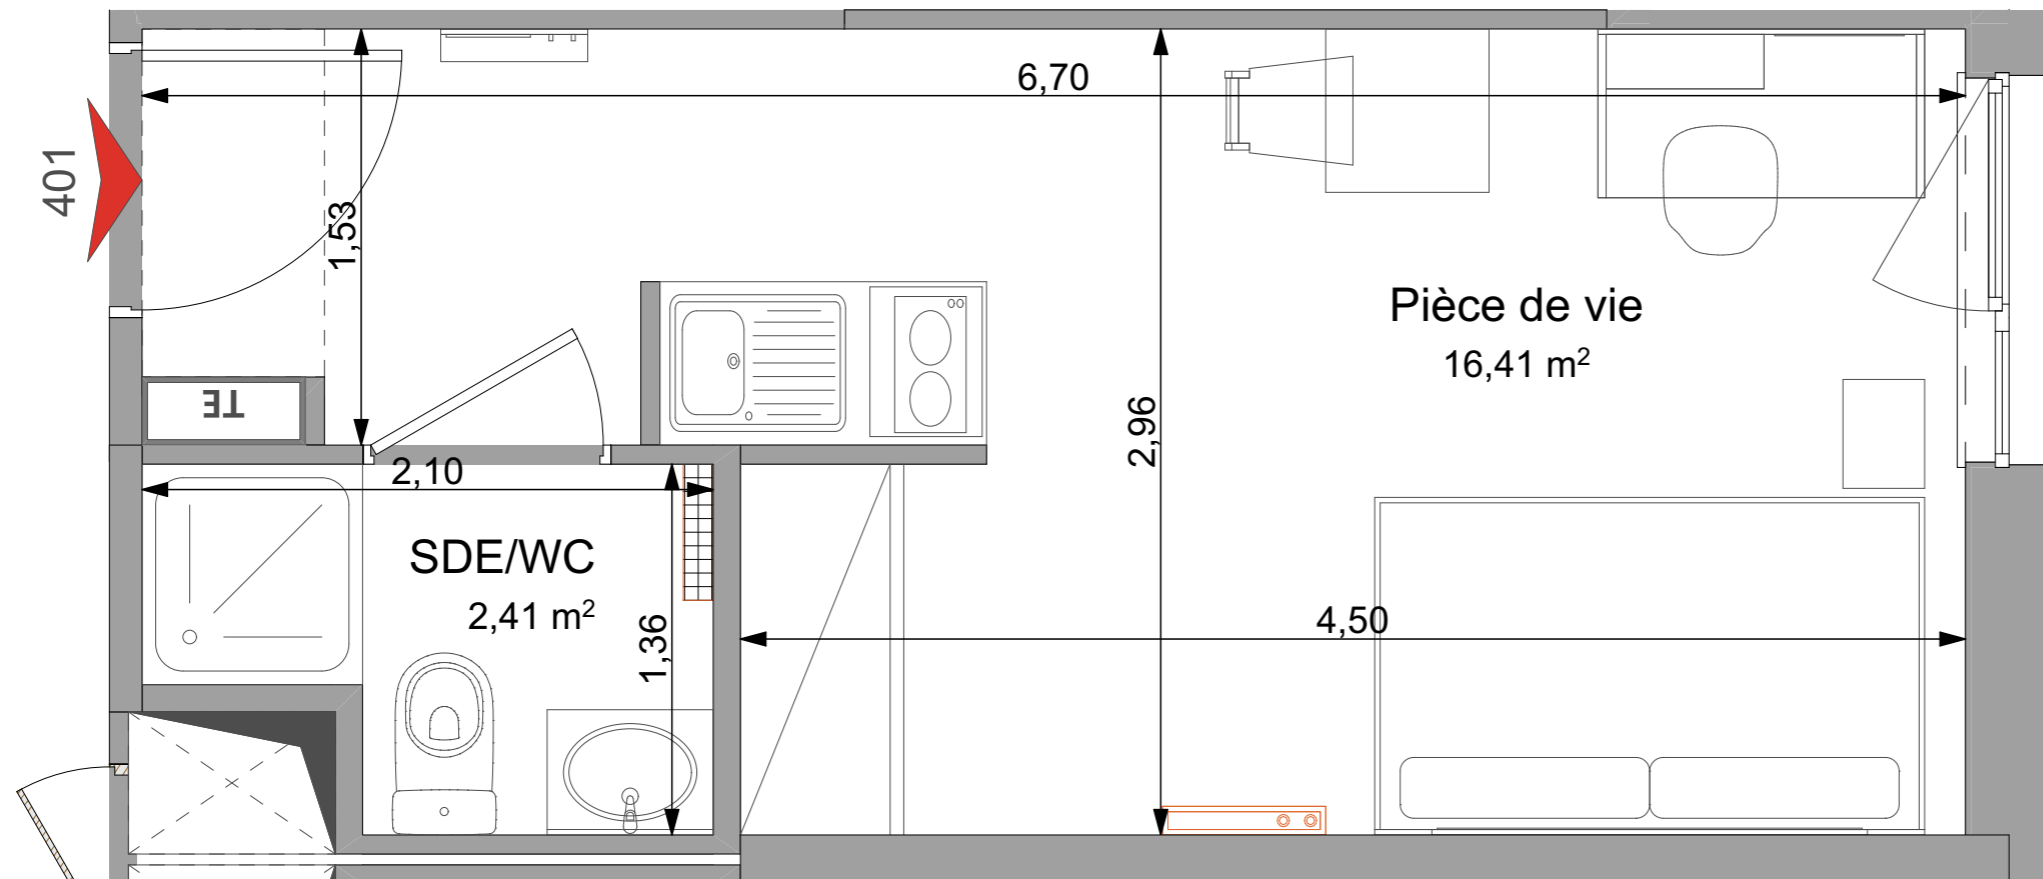

EKINOX
VANDOEUVRE-LES-NANCY
Avenue de Bourgogne

401 STUDIO R+4	
Pièce à vivre	16.41 m ²
SdE/WC	2.41 m ²
Total surface habitable	18.82 m²

	Faux-plafonds		TE Tableau électrique
	Gaine technique		Radiateur sèche-serviette
	Placard		Radiateur
			MTV Meuble télévision

Date:
23/02/2024

Indice:
0

Les surfaces, cotes, gaines, retombées, soffites et faux-plafonds, ainsi que l'emplacement des sanitaires, ne sont pas tous figurés ou le sont à titre indicatif. Des modifications sont susceptibles d'être apportées en fonction des impératifs administratifs, des contraintes techniques de conception et des tolérances d'exécution, tant en ce qui concerne les dimensions libres que les équipements et les réseaux divers, les appareillages sanitaires et électriques. Seuls seront fournis les équipements figurant sur le descriptif en annexe de l'acte de vente.