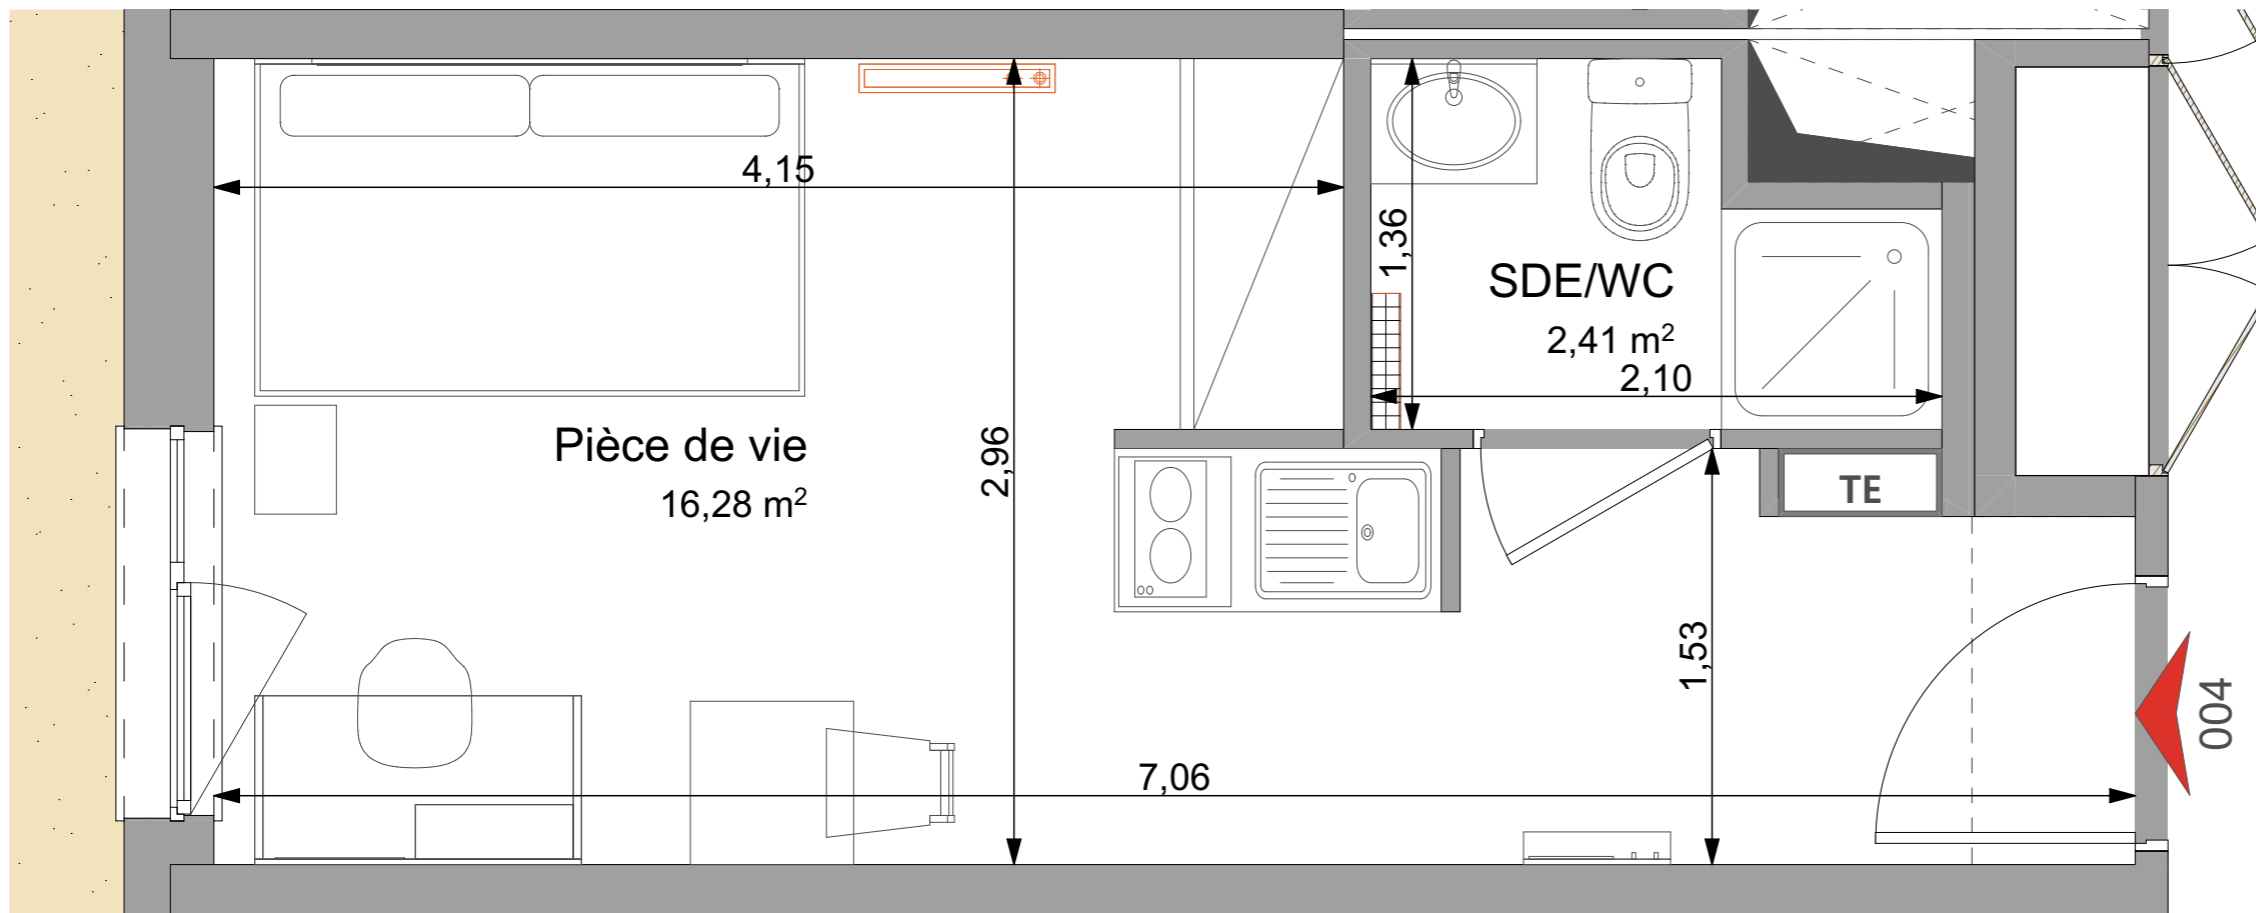

004 STUDIO RDC	
Pièce à vivre	16.28 m ²
SdE/WC	2.41 m ²
Total surface habitable	18.69 m²

	Faux-plafonds		Tableau électrique
	Gaine technique		Radiateur sèche-serviette
	Placard		Radiateur
	Meuble télévision		

Date:
23/02/2024

Indice:
0

Les surfaces, cotes, gaines, retombées, soffites et faux-plafonds, ainsi que l'emplacement des sanitaires, ne sont pas tous figurés ou le sont à titre indicatif. Des modifications sont susceptibles d'être apportées en fonction des impératifs administratifs, des contraintes techniques de conception et des tolérances d'exécution, tant en ce qui concerne les dimensions libres que les équipements et les réseaux divers, les appareillages sanitaires et électriques. Seuls seront fournis les équipements figurant sur le descriptif en annexe de l'acte de vente.