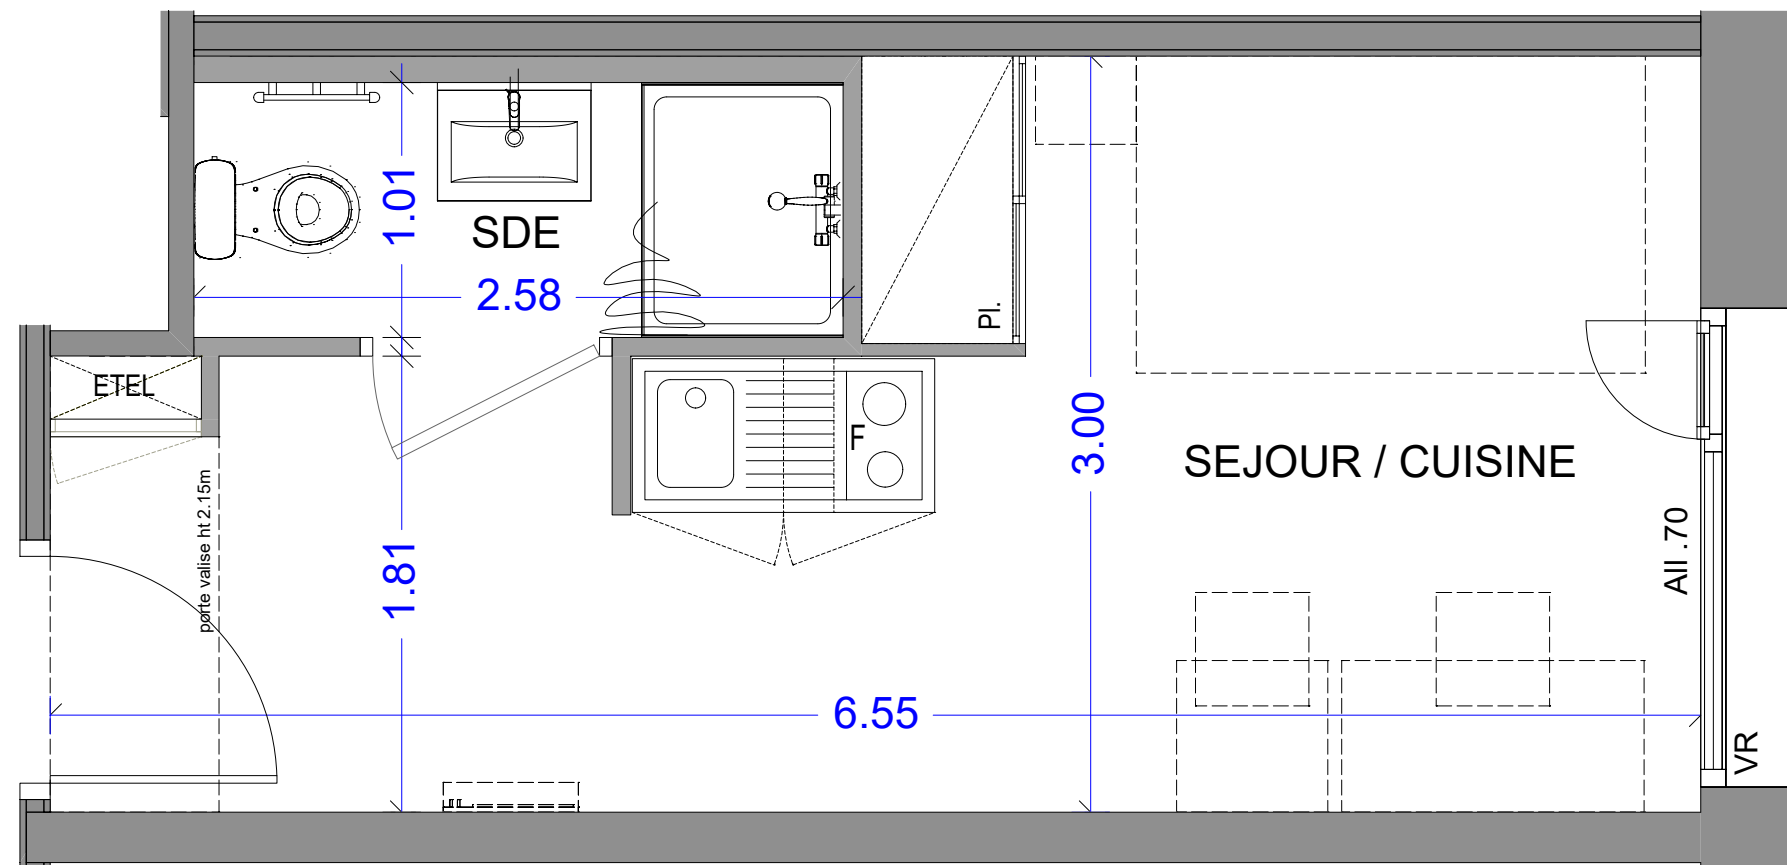

17 ALL. JEAN MONNET
74940 ANNECY

Appartement 1 pièce
n° 5-20 - 5ième étage

SEJOUR / CUISINE	15.47 m ²
SALLE D'EAU	2.61 m ²

SURFACE HABITABLE TOTALE 18.08 m²

LEGENDE

Pl. :	Placard
ETEL:	Tableau électrique
F :	Fridge
VR :	Volet roulant
All :	Allège
PF :	Porte fenêtre
[Symbol]	Soffite et faux plafond