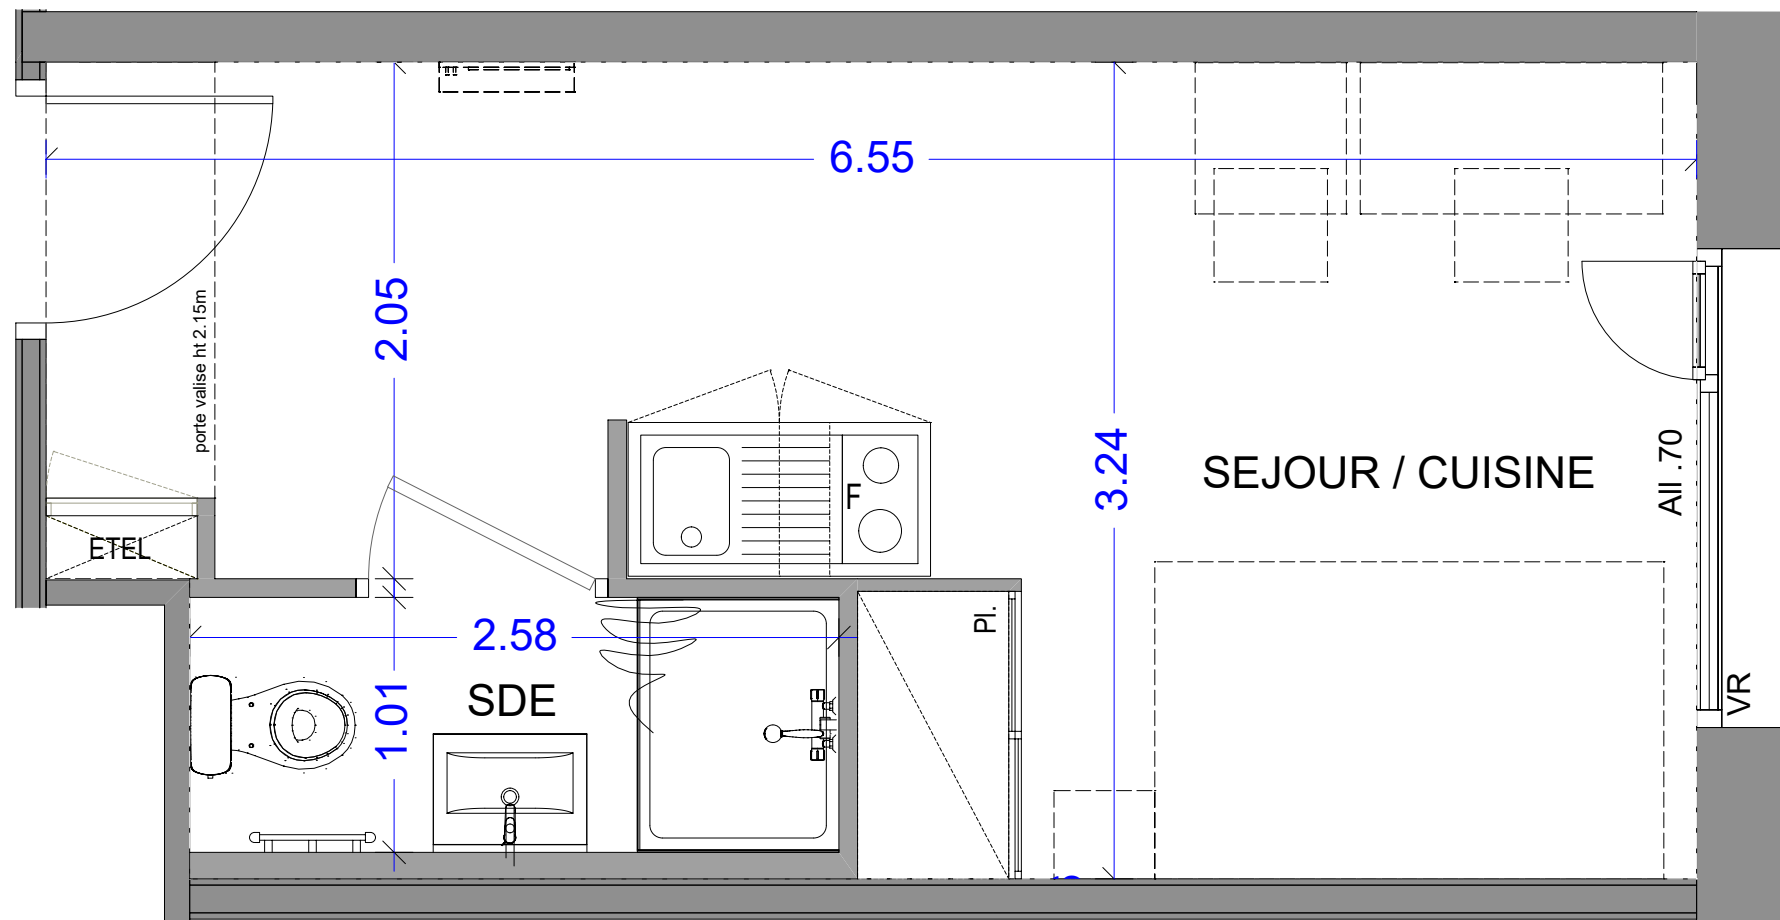

17 ALL. JEAN MONNET
74940 ANNECY

Appartement 1 pièce
n° 4-21 - 4ième étage

SEJOUR / CUISINE	17.04 m ²
SALLE D'EAU	2.61 m ²

SURFACE HABITABLE TOTALE 19.65 m²

LEGENDE

Pl. :	Placard
ETEL:	Tableau électrique
F :	Frigo
VR :	Volet roulant
All :	Allège
PF :	Porte fenêtre
[] :	Soffite et faux plafond