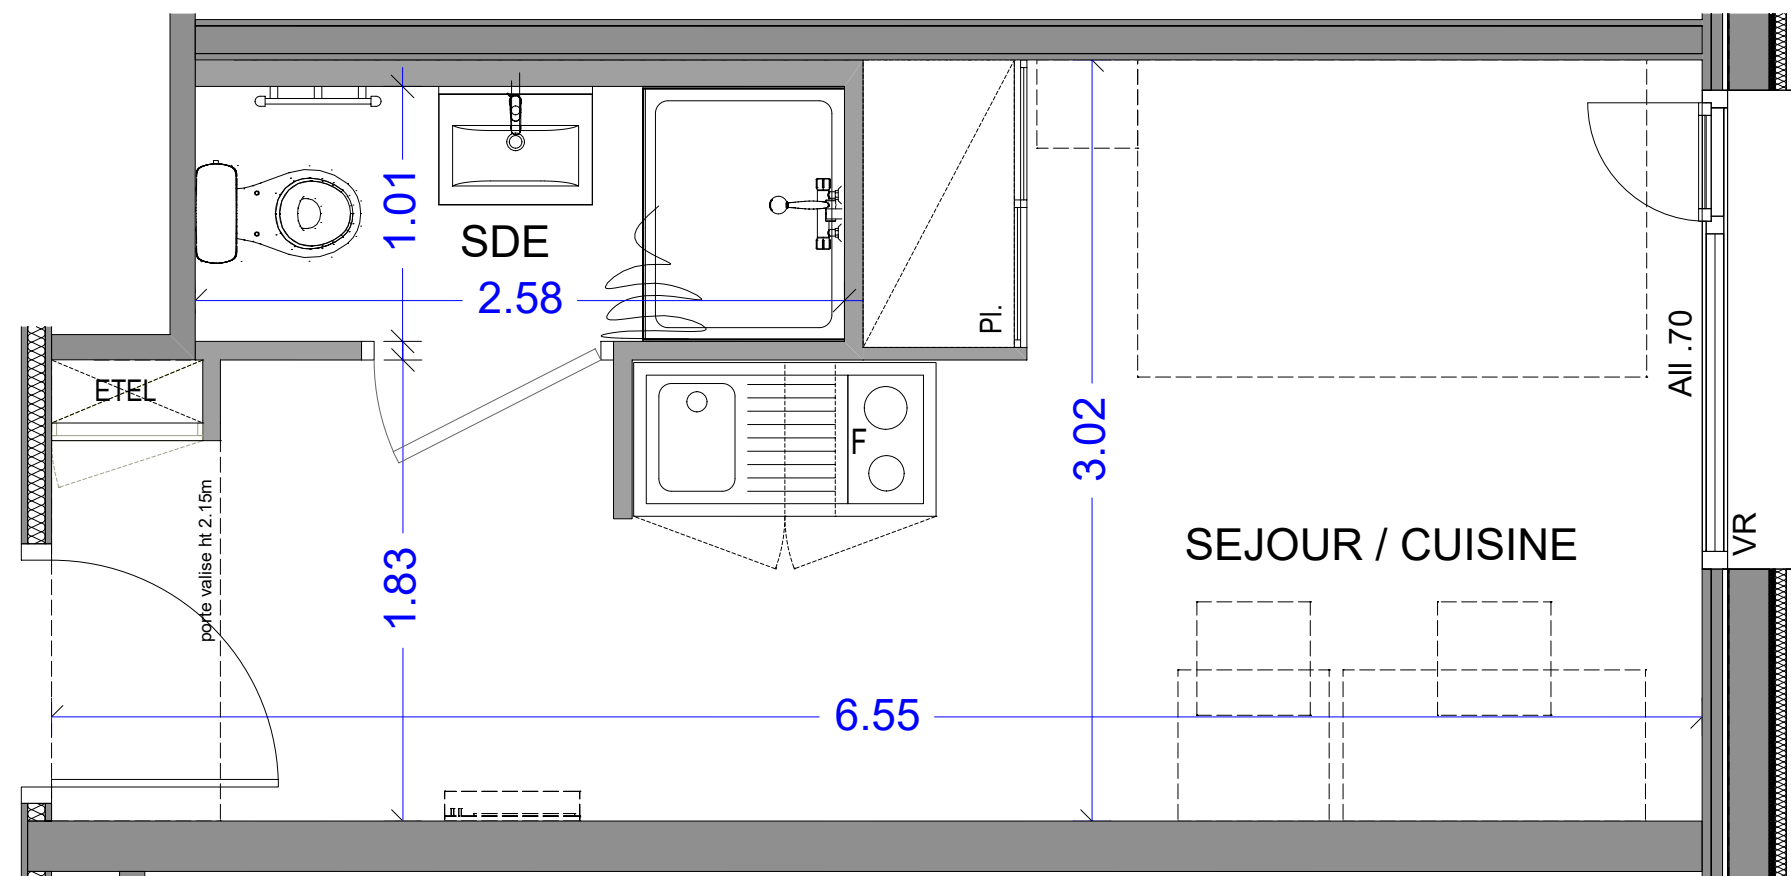

17 ALL. JEAN MONNET
74940 ANNECY

Appartement 1 pièce
n° 5-15 - 5ième étage

SEJOUR / CUISINE	15.60 m ²
SALLE D'EAU	2.61 m ²

SURFACE HABITABLE TOTALE 18.21 m²

LEGENDE

Pl. :	Placard
EDEL:	Tableau électrique
F :	Frigo
VR :	Volet roulant
All :	Allège
PF :	Porte fenêtre
[] :	Soffite et faux plafond