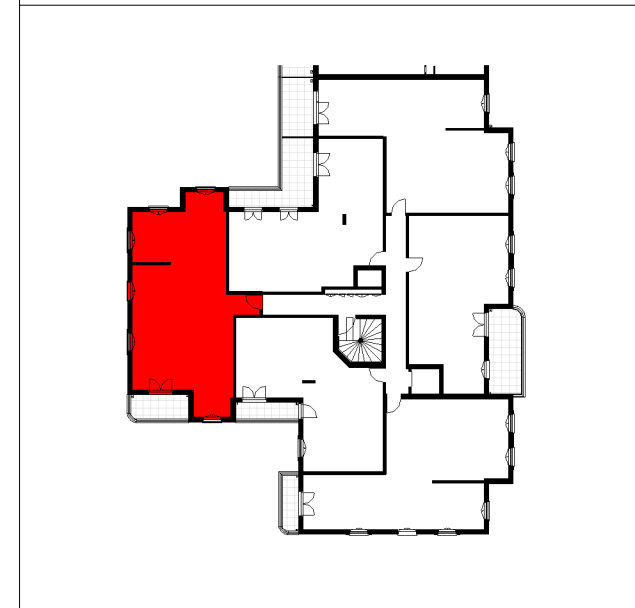

Les
Terrasses
du
Parc

Rue Frédéric Mistral - Site Fossé Bazin
94320 VILLE DE THIAIS

4 PIECES
CAGE B - B21 - 2ème ETAGE

Entrée	5.92 m ²
Séjour	21.22 m ²
Cuisine	8.14 m ²
Chambre 1	11.47 m ²
Chambre 2	10.75 m ²
Chambre 3	12.40 m ²
Dégagement	3.63 m ²
SdB	4.63 m ²
SdE	2.14 m ²
WC	1.98 m ²
SURFACE HABITABLE TOTALE	82.28 m²

Loggia	6.21 m ²
SURFACE ANNEXE	6.21 m²

- R Réfrigérateur
- LL Lave-Linge
- LV Lave-Vaisselle
- CU Cuisinière
- TR Tri
- PF Porte-Fenêtre
- F Fenêtre
- FAV Fenêtre Allège Vitrée
- VR Volet Roulant
- GC Garde-Corps
- E TEL Tableau Electrique
- PL Placard
- Faux Plafond / Soffite