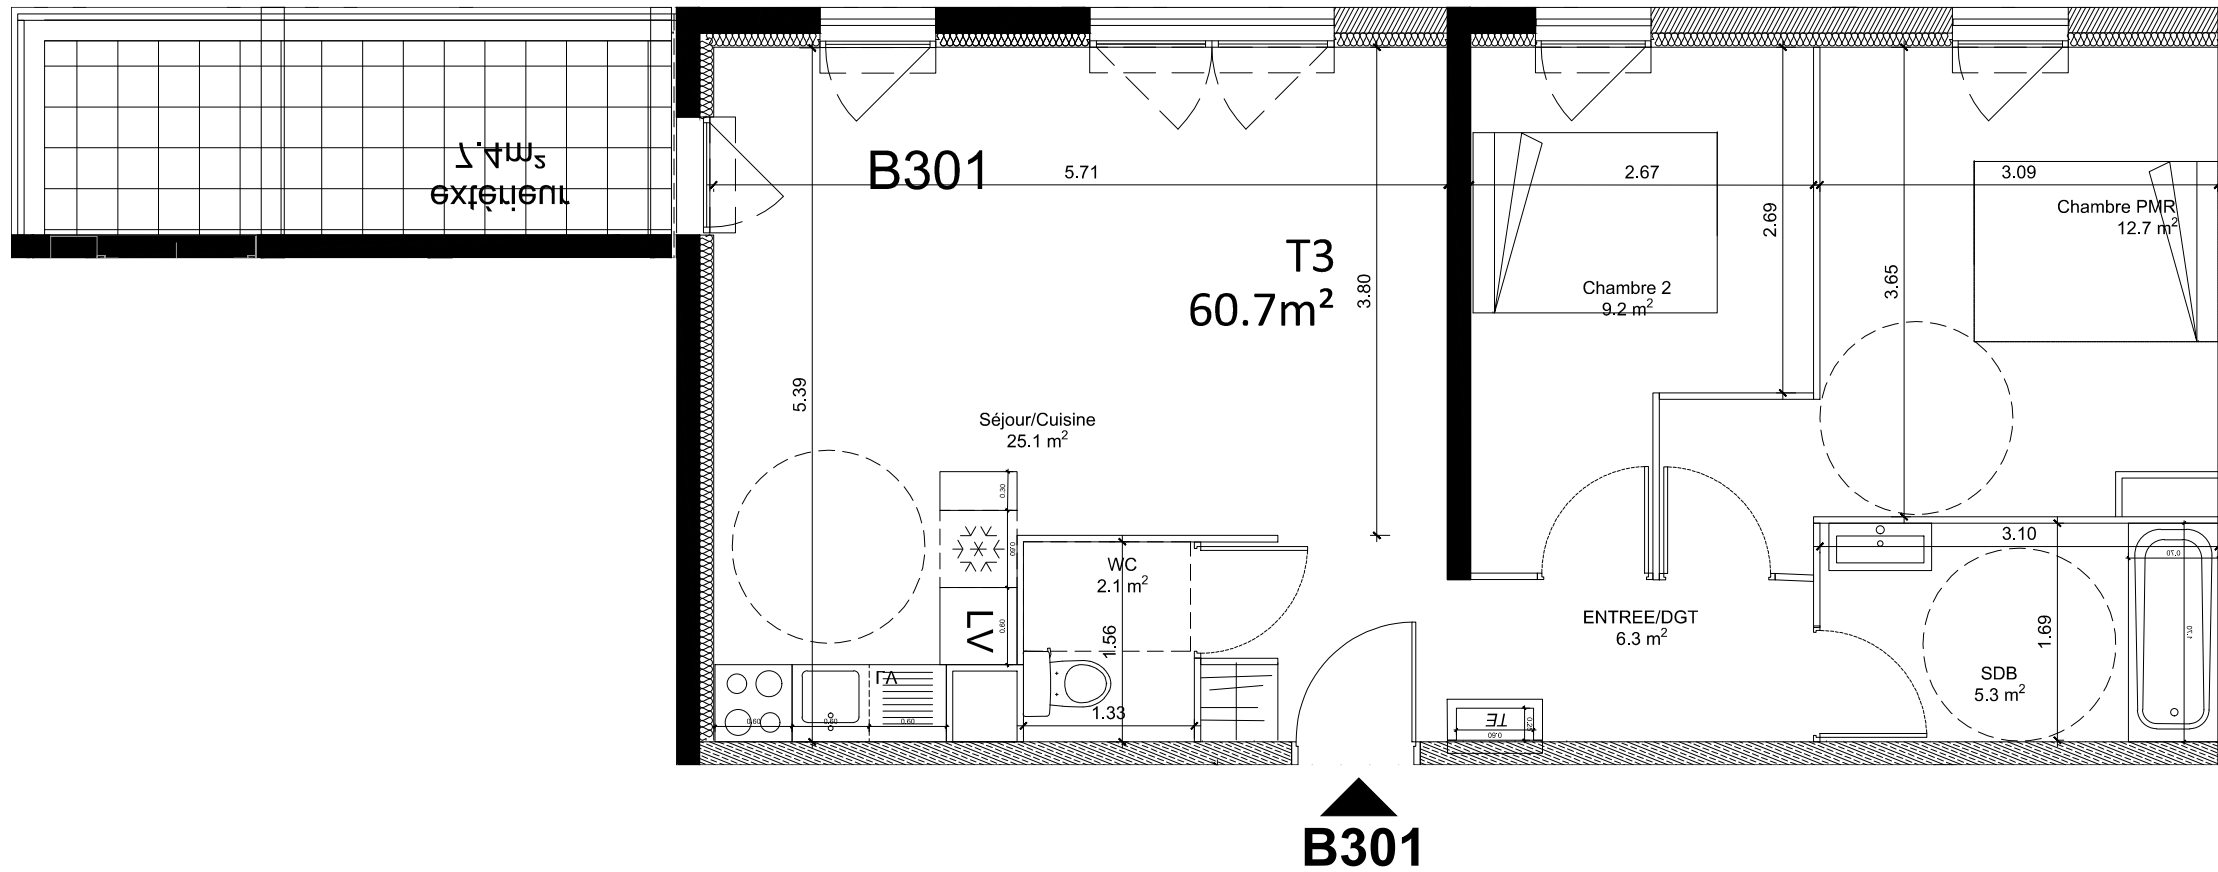

Ecoquartier Joly Jean
Avenue des Chants Palustres
84000 AVIGNON

3 Pièces
Bâtiment B - B301 - R+3

SEJOUR/CUISINE	25.1m ²
CHAMBRE 1	12.7m ²
CHAMBRE 2	9.2m ²
SALLE DE BAIN	5.3m ²
WC	2.1m ²
ENTREE	6.3m ²
SURFACE TOTALE	60.7m²
TERRASSE	4.7m²

LEGENDE :

soffite / faux plafond 

PLAN ETABLI LE 21/07/2020

INDICE 0

kern + associés
architectes . urbanistes