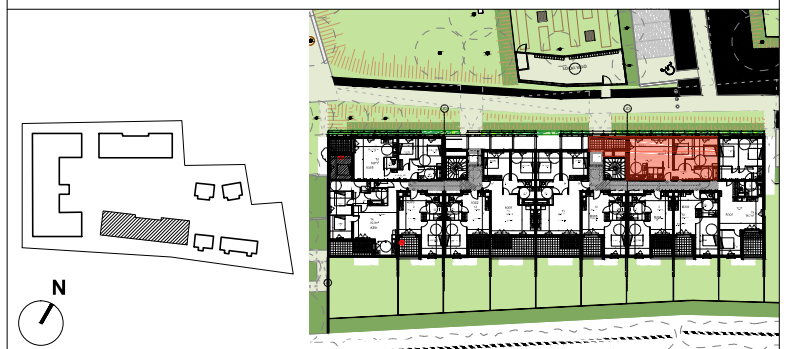

Ecoquartier Joly Jean
Avenue des Chants Palustres
84000 AVIGNON

3 Pièces
Bâtiment B - B301 - R+3

SEJOUR/CUISINE	25.1m ²
CHAMBRE 1	12.7m ²
CHAMBRE 2	9.2m ²
SALLE DE BAIN	5.3m ²
WC	2.1m ²
ENTREE	6.3m ²
SURFACE TOTALE	60.7m²
TERRASSE	4.7m²

LEGENDE :

soffite / faux plafond 

PLAN ETABLI LE 21/07/2020

INDICE 0

kern + associés
architectes . urbanistes