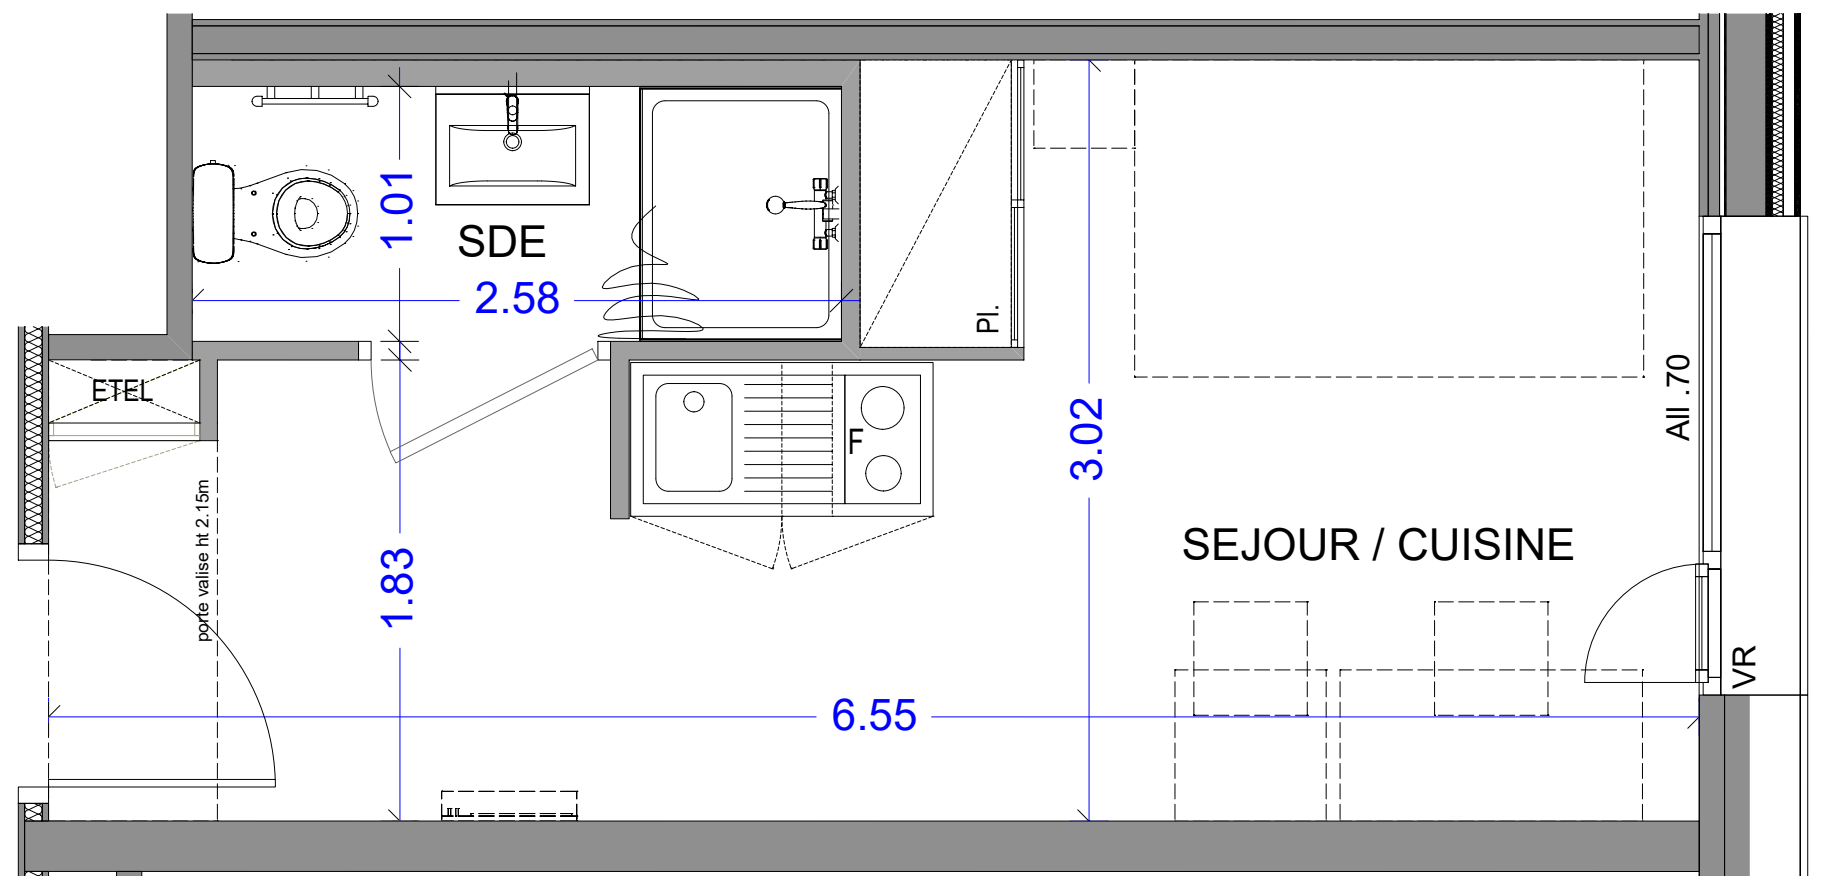

17 ALL. JEAN MONNET
74940 ANNECY

Appartement 1 pièce
n° 4-15 - 4ième étage

SEJOUR / CUISINE	15.60 m ²
SALLE D'EAU	2.61 m ²
SURFACE HABITABLE TOTALE	18.21 m²

LEGENDE	
Pl. :	Placard
EDEL :	Tableau électrique
F :	Frigo
VR :	Volet roulant
All :	Allège
PF :	Porte fenêtre
[] :	Soffite et faux plafond