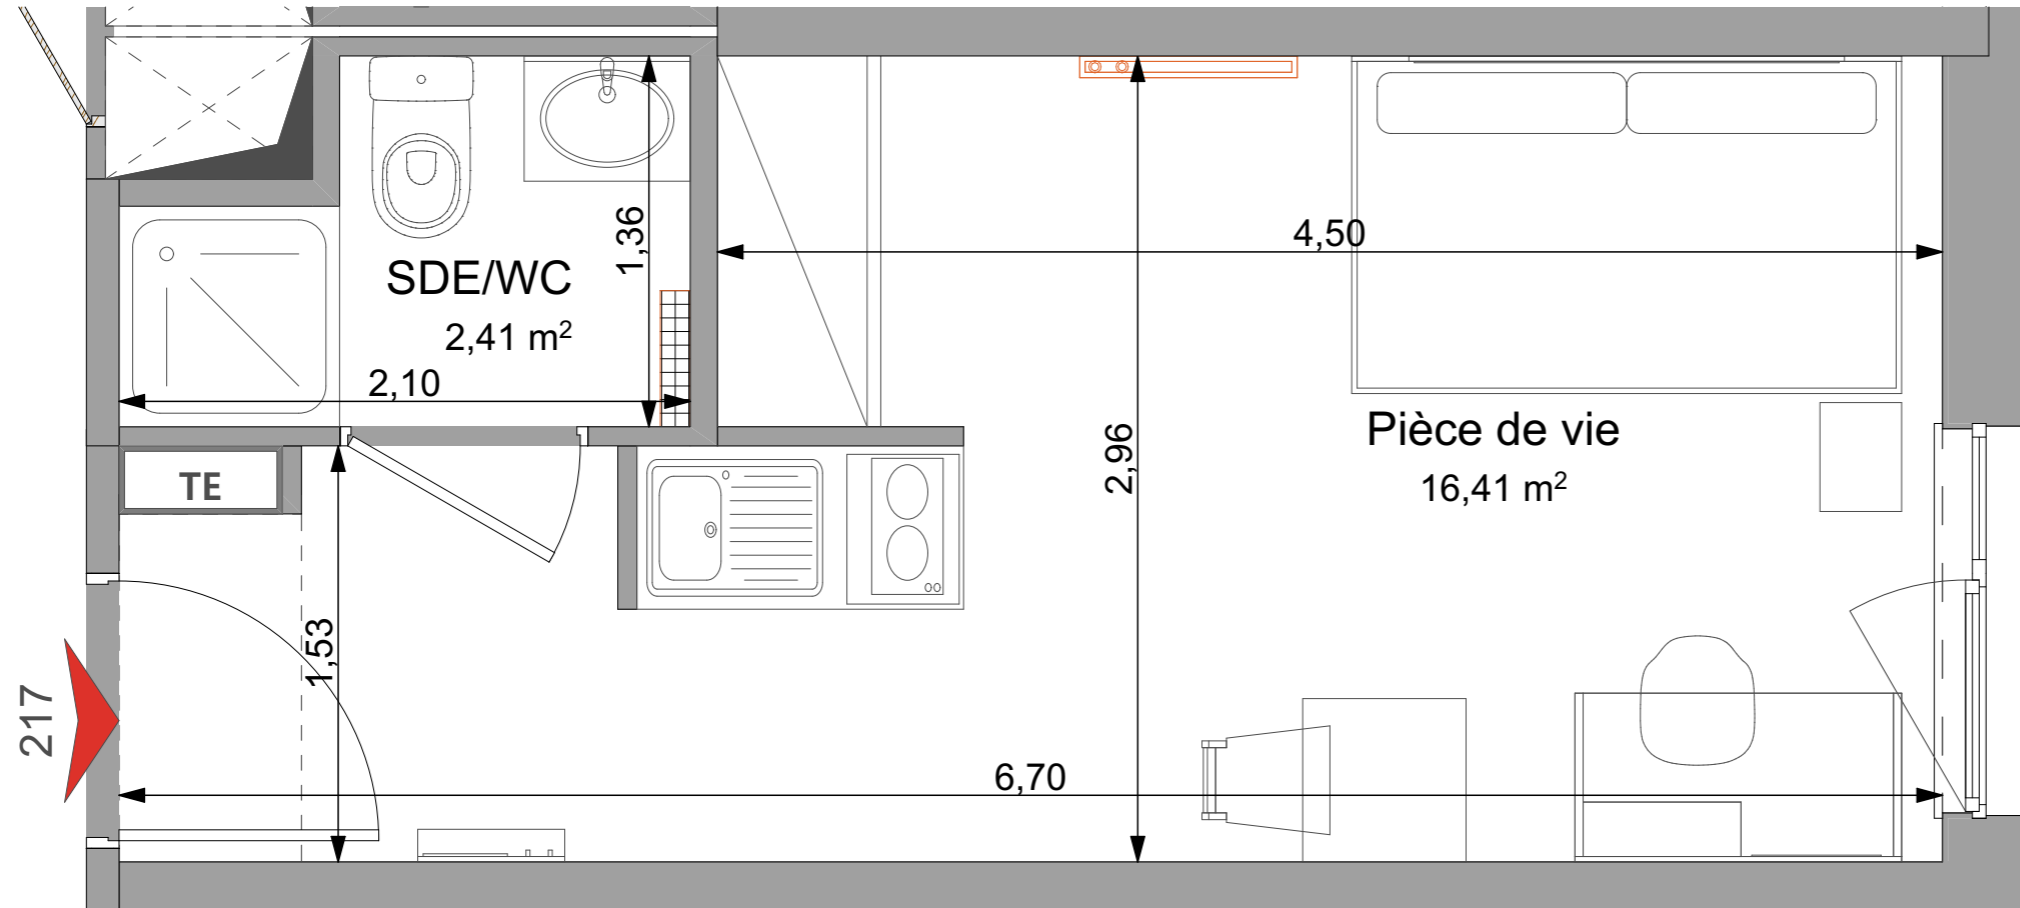

217 STUDIO R+2	
Pièce à vivre	16.41 m ²
SdE/WC	2.41 m ²
Total surface habitable	18.82 m²

- Faux-plafonds
- Gaine technique
- Placard
- Tableau électrique
- Radiateur sèche-serviette
- Radiateur
- Meuble télévision

Date:
23/02/2024

Indice:
0

Les surfaces, cotes, gaines, retombées, soffites et faux-plafonds, ainsi que l'emplacement des sanitaires, ne sont pas tous figurés ou le sont à titre indicatif. Des modifications sont susceptibles d'être apportées en fonction des impératifs administratifs, des contraintes techniques de conception et des tolérances d'exécution, tant en ce qui concerne les dimensions libres que les équipements et les réseaux divers, les appareillages sanitaires et électriques. Seuls seront fournis les équipements figurant sur le descriptif en annexe de l'acte de vente.