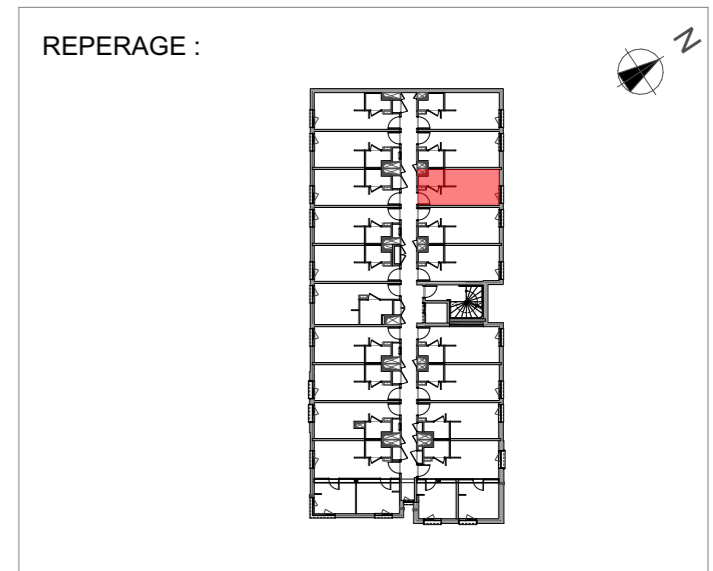

217 STUDIO R+2	
Pièce à vivre	16.41 m ²
SdE/WC	2.41 m ²
Total surface habitable	18.82 m²

- Faux-plafonds
- Gaine technique
- Placard
- Tableau électrique
- Radiateur sèche-serviette
- Radiateur
- Meuble télévision

Date:
23/02/2024

Indice:
0

Les surfaces, cotes, gaines, retombées, soffites et faux-plafonds, ainsi que l'emplacement des sanitaires, ne sont pas tous figurés ou le sont à titre indicatif. Des modifications sont susceptibles d'être apportées en fonction des impératifs administratifs, des contraintes techniques de conception et des tolérances d'exécution, tant en ce qui concerne les dimensions libres que les équipements et les réseaux divers, les appareillages sanitaires et électriques. Seuls seront fournis les équipements figurant sur le descriptif en annexe de l'acte de vente.